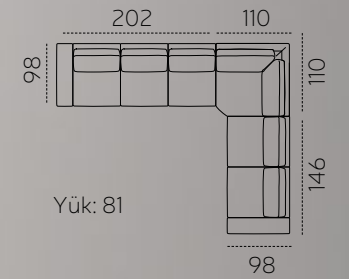

Boston

EXCLUSIVE KÖŞE TAKIMI **3+C+2**