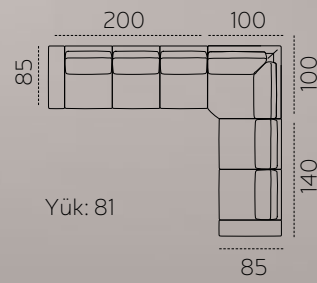

Lifos

3+C+2

EXCLUSIVE KÖŞE TAKIMI