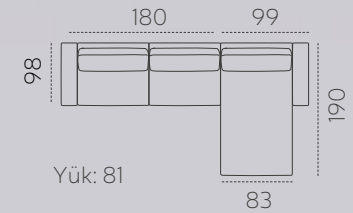

Hareketli bir yaşam tarzına sahip olanlar için ideal olan koltuk takımlarımız, pratik kullanım özellikleriyle ön plana çıkar. Kolay temizlenebilir kumaşlar ve dayanıklı yapılar, günlük yaşamın getirdiği zorluklara karşı direnç gösterir. Ayrıca, modüler tasarımlarımız sayesinde, mekânınıza uygun bir düzenleme yapabilirsiniz.