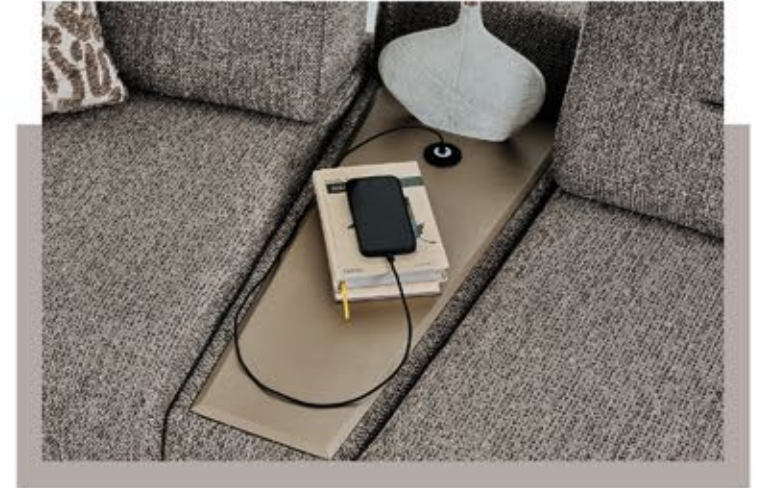

GRANDE KOLTUK TAKIMI, modern tasarım anlayışını konforla birleştiriyor. Sade hatları, zarif ayak detayları ve yumuşak dokusuyla yaşam alanlarınıza estetik bir denge kazandırır. Grande, her oturuşta konforu; her bakışta şıklığı hissettirir.